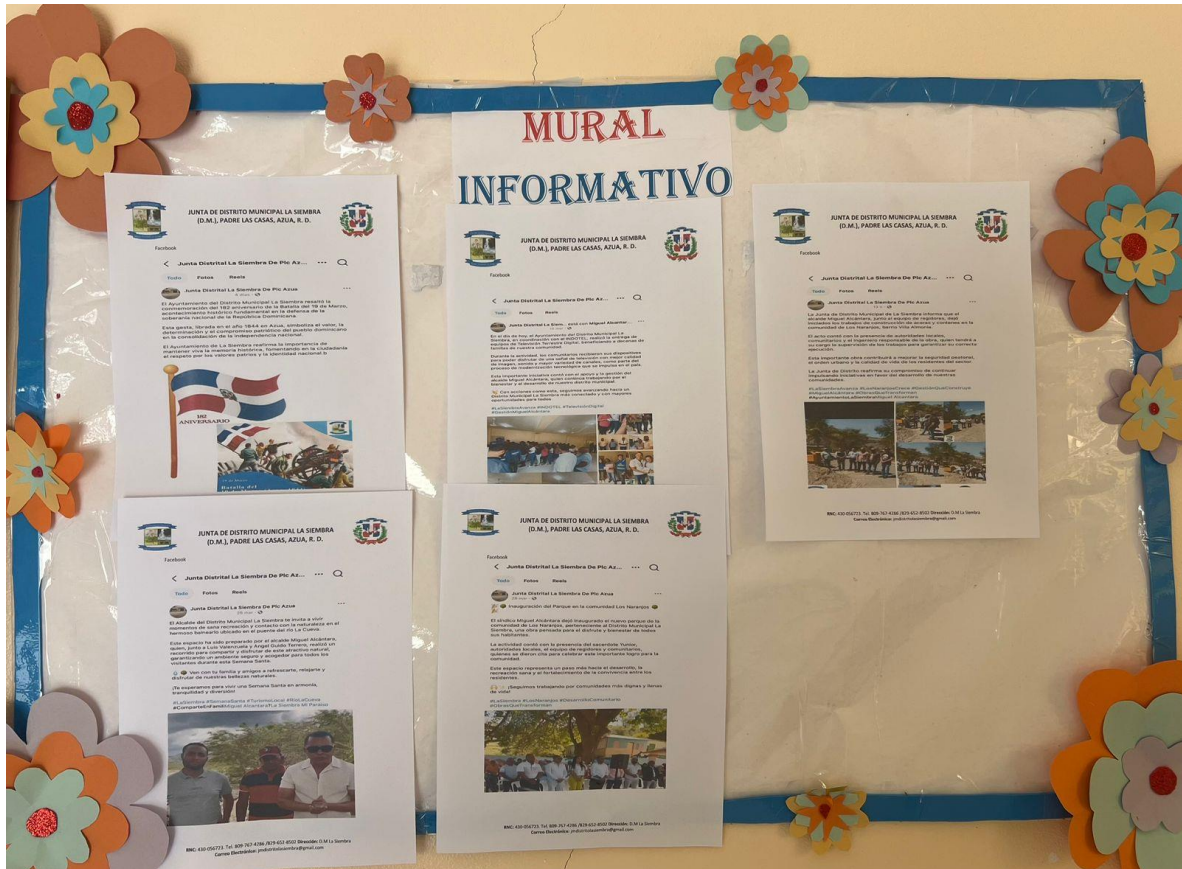

JUNTA DE DISTRITO MUNICIPAL LA SIEMBRA (D.M.), PADRE LAS CASAS, AZUA, R. D.

MURAL INFORMATIVO