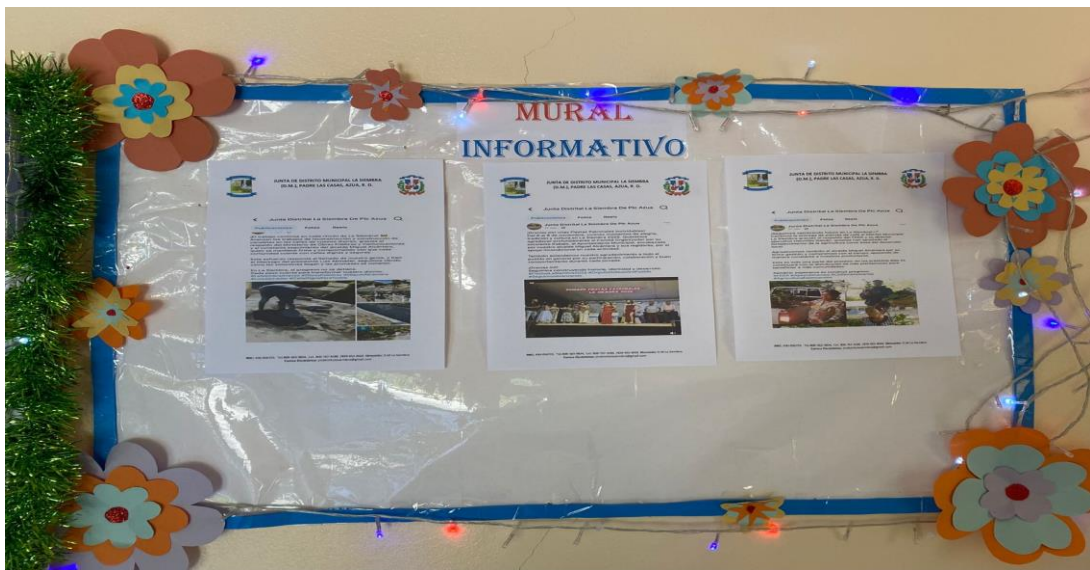

MURAL INFORMATIVO